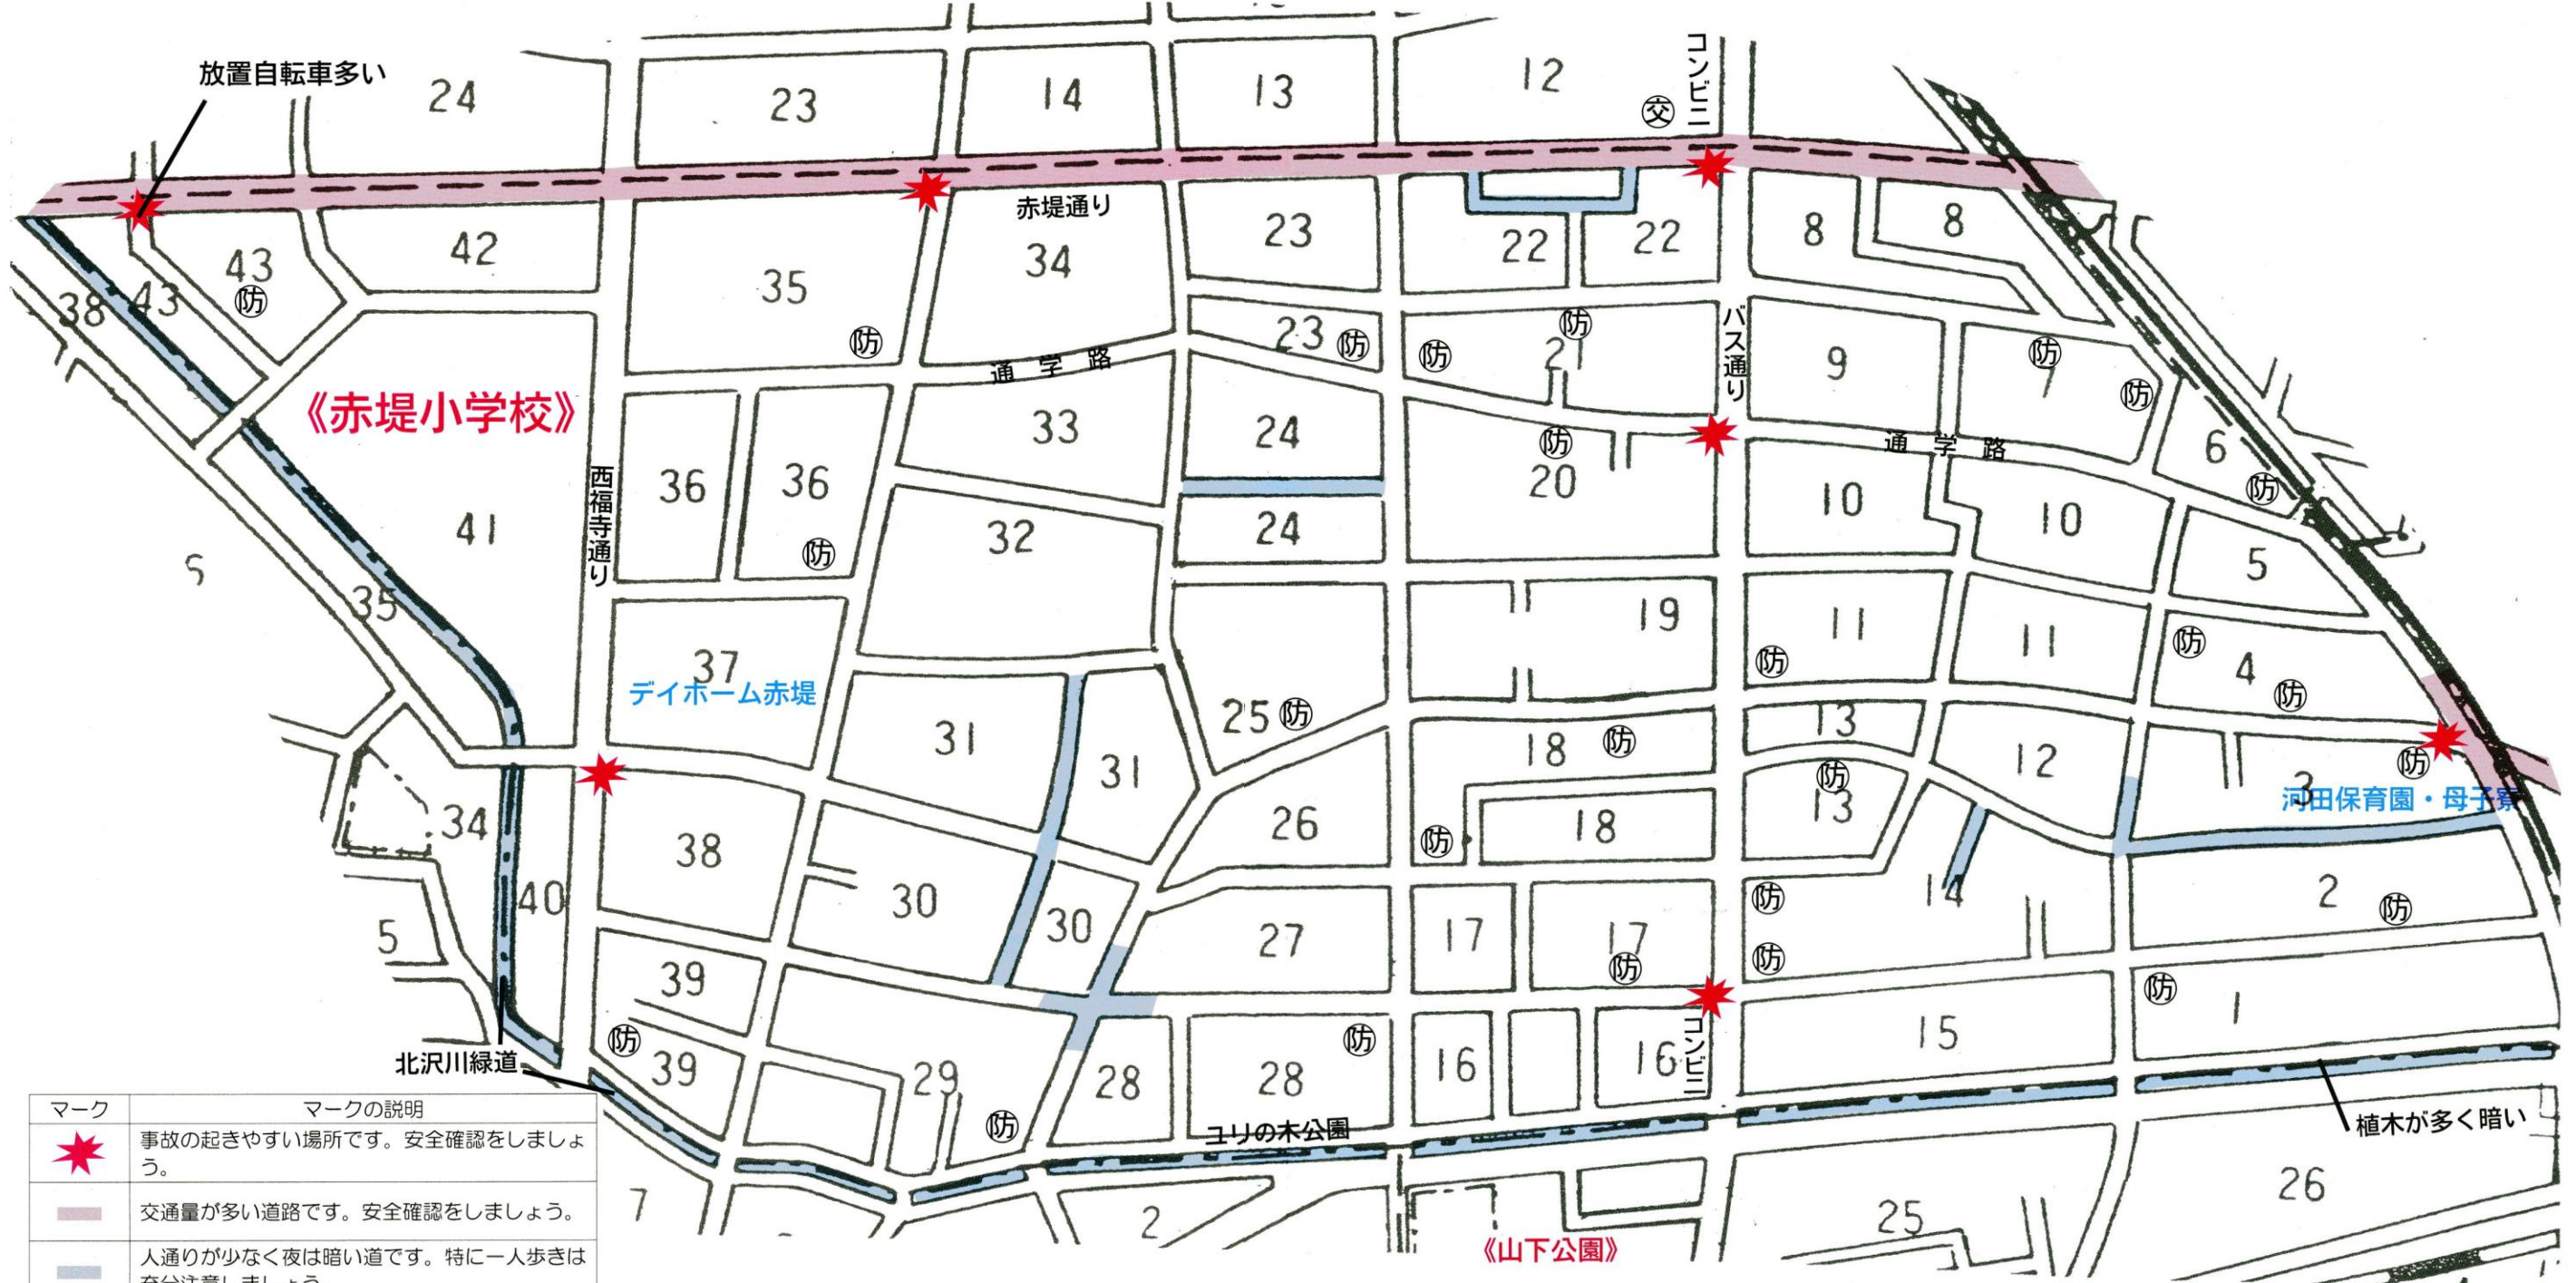

松沢地区安全情報マップ

調査・作成：松沢地区身近なまちづくり推進協議会

協力：松沢地区各町会・自治会 地域の警察署

赤堤1丁目

北沢警察署 3324-0110

松原6-4-14

○防犯対策

- ・夜間は、遠回りになっても明るい道を歩く
- ・日頃から交番や駆け込めるお店などを確認しておく
- ・携帯電話で話しながら歩くのは、周りに注意が向かなくなるので危険

○ひったくり被害に遭わないために

- ・夜は、明るい道を歩きましょう
- ・バッグは、車道の反対側に持ちましょう
- ・自転車のカゴに、ひったくり防止カバーやネットをつけましょう
- ・歩きながらの携帯電話の使用はやめましょう

マーク	マークの説明
★	事故の起きやすい場所です。安全確認をしましょう。
—	交通量が多い道路です。安全確認をしましょう。
—	人通りが少なく夜は暗い道です。特に一人歩きは充分注意しましょう。
防	防犯連絡所です。地域の防犯活動の拠点となっています。
★	不審者（痴漢など）出没に注意が必要です。
交	交番

※通学路に関する情報は、各学校PTA発行の安全マップをご覧ください